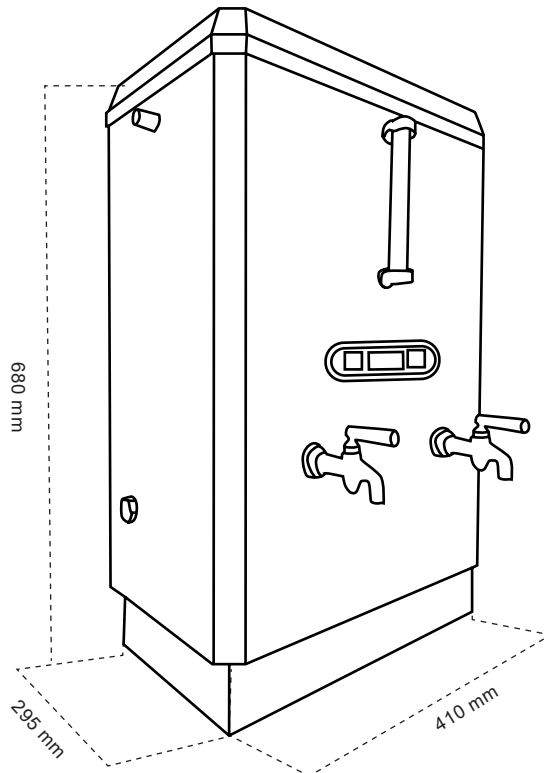

WATER BOILER

SPESIFIKASI:

KATEGORI	WB23
Dimensi Mesin (P x L x T)	410 x 295 x 680 mm
Kapasitas	21 Liter
Voltase	220-240 / 1
Dimensi Kemasan (P x L x T)	495 x 425 x 735 mm
Daya	3000 Watt
Frekuensi	50 - 60 Hz
Ampere	13.6 A
Berat Bersih	10 Kg

DIMENSI:

PT MULTI FLASHINDO KARISMA

☐ **JAKARTA (Head Office)**
Jl. Hayam Wuruk 114 Blok A No. 4
Maphar, Jakarta - Indonesia 11160
Telepon : +62 21 626 8758
Whatsapp : +62 811 1210 6803
Email : sales.dept@mfk.co.id

☐ **SURABAYA**
Ruko Royal Crown Palace RA 2
Jl. H. Anwar Hamzah, Kp. Baru, Tambakoso,
Kec. Waru, Kab. Sidoarjo, Jawa Timur 61256
Telepon : +62 31 3592 9091
Whatsapp : +62 811 1210 6803
Email : sales.sby@mfk.co.id

☐ **BALI**
Jl. Sunset Road No.108 b, Kec. Kuta
Kel. Badung, Bali - Indonesia 80361
Telepon : +62 361 934 2633
Whatsapp : +62 811 1210 6803
Email : sales.bali@mfk.co.id

☐ **SERVICE CENTER**
Jl. Kamal Raya No.9 Unit B. RT 01/ RW 06
Tegal Alur, Cengkareng - Indonesia 11820
Telepon : +62 21 5595 2523
Whatsapp : +62 811 9144 614
Email : service.center@mfk.co.id