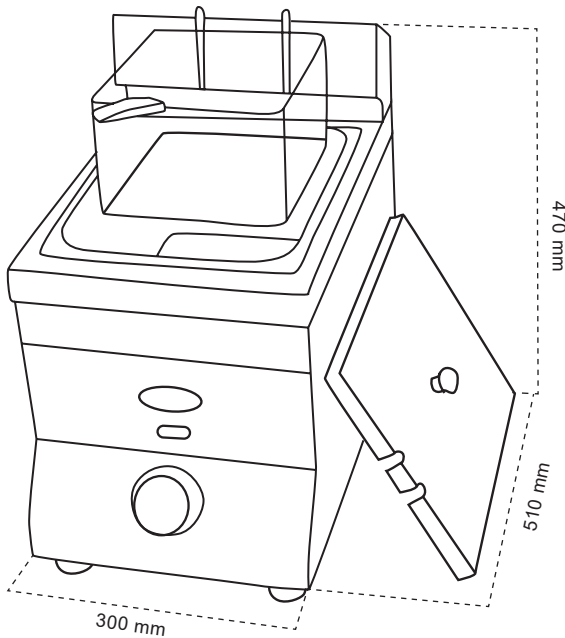

GAS DEEP FRYER SINGLE

BERJAYA®

SPESIFIKASI:

MODEL: BJY-GDF55-1B	
Dimensi (P x L x T)	300 x 510 x 470 mm
Dimensi Basket	220 x 195 x 120 mm
Konsumsi Gas	18.000 Btu/Hr
Kapasitas	5.5 Liter
Berat	9.5 Kg

DIMENSI:

PT MULTI FLASHINDO KARISMA

□ JAKARTA:

Jl. Hayam Wuruk 114 Blok A No.4,
Maphar. Jakarta - Indonesia 11160
Phone: +62 21 626 8758
Whatsapp: +62 811 9144 617
Email: sales.dept@mfk.co.id

□ SURABAYA:

Jl. Saroni Jiwo No.4, Prapen
Surabaya - Indonesia 60299
Phone: +62 31 847 1460
Whatsapp: +62 811 9611 2726
Email: surabaya@mfk.co.id

□ BALI:

Jl. Sunset Road No.108b, Kec. Kuta
Kab. Badung. Bali - Indonesia 80361
Phone: +62 361 934 2633
Whatsapp: +62 811-1992-5492
Email: sales.bali@mfk.co.id

□ SERVICE CENTER:

Jl. Kamal Raya No.9 Unit G. RT01/ RW06
Tegal Alur. Cengkareng - Indonesia 11820
Phone: +62 21 2255 3967
Whatsapp: +62 811 9144 614
Email: service.center@mfk.co.id