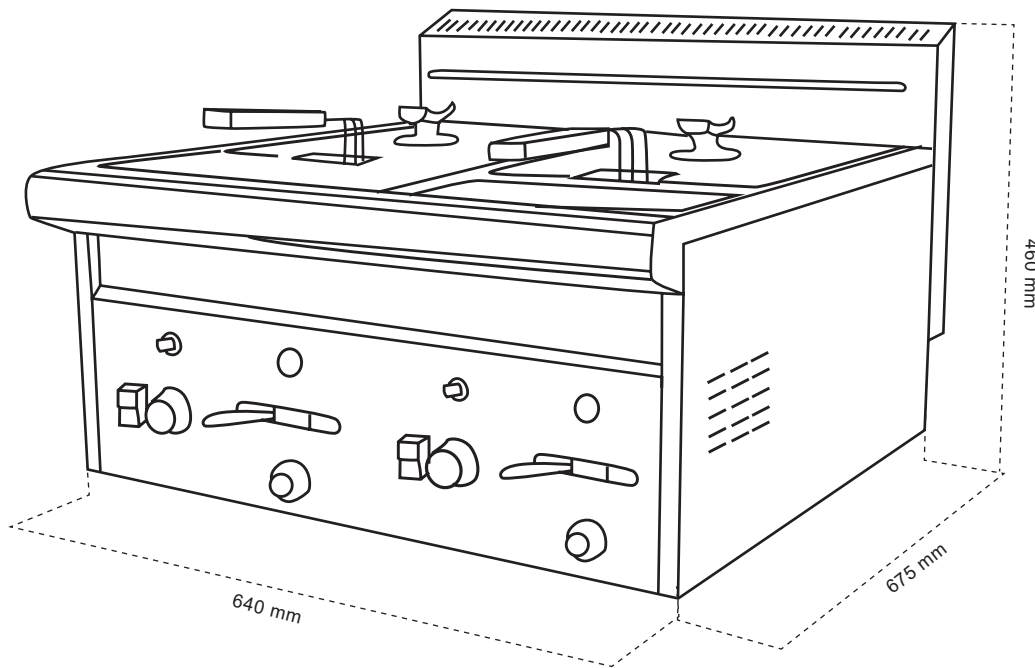

STAINLESS STEEL GAS DEEP FRYER

SPESIFIKASI:

MODEL: GDF11D	
Dimensi (P x L x T)	640 x 675 x 460 mm
Dimensi Basket	220 x 250 x 100
Konsumsi Gas (Btu/Hr)	44.000
Berat	21 Kg

DIMENSI:

PT MULTI FLASHINDO KARISMA