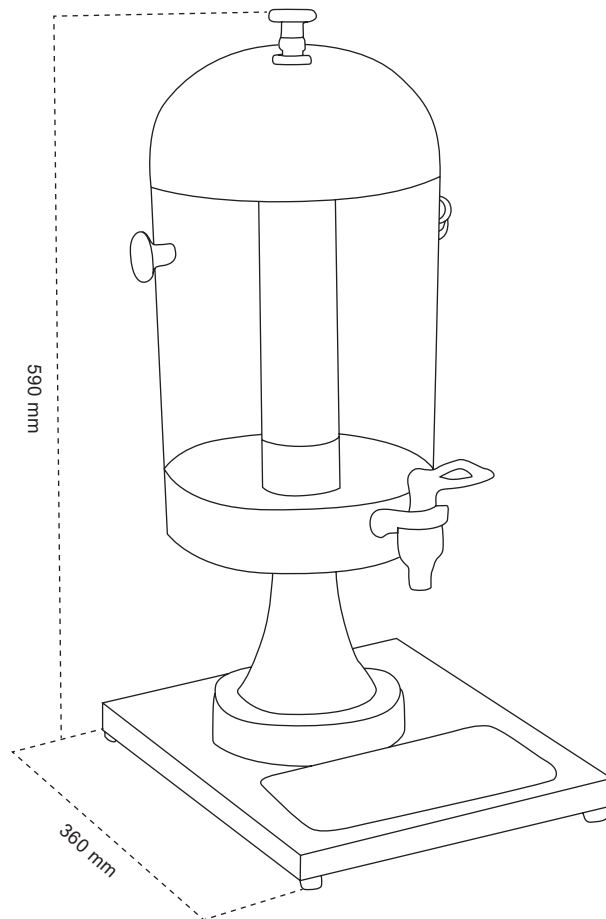

BUFFET JUICE DISPENSER

SPESIFIKASI:

MODEL: BJY-BJD1	
Dimensi (P x L x T)	580 x 360 x 590 mm
Kapasitas	8 Liter
Dimensi Mesin (P x L x T)	270 x 360 x 590 mm
Berat	7,6 Kg

DIMENSI:

PT MULTI FLASHINDO KARISMA

□ JAKARTA:

Jl. Hayam Wuruk 114 Blok A No.4,
Maphar. Jakarta - Indonesia 11160
Phone: +62 21 626 8758
Whatsapp: +62 811 9144 617
Email: sales.dept@mfk.co.id

□ SURABAYA:

Jl. Saronu Jiwo No.4, Prapen
Surabaya - Indonesia 60299
Phone: +62 31 847 1460
Whatsapp: +62 811 9611 2726
Email: surabaya@mfk.co.id

□ BALI:

Jl. Sunset Road No.108b, Kec. Kuta
Kab. Badung. Bali - Indonesia 80361
Phone: +62 361 934 2633
Whatsapp: +62 811-1992-5492
Email: sales.bali@mfk.co.id

□ SERVICE CENTER:

Jl. Kamal Raya No.9 Unit G. RT01/ RW06
Tegal Alur. Cengkareng - Indonesia 11820
Phone: -
Whatsapp: +62 811 9144 614
Email: service.center@mfk.co.id