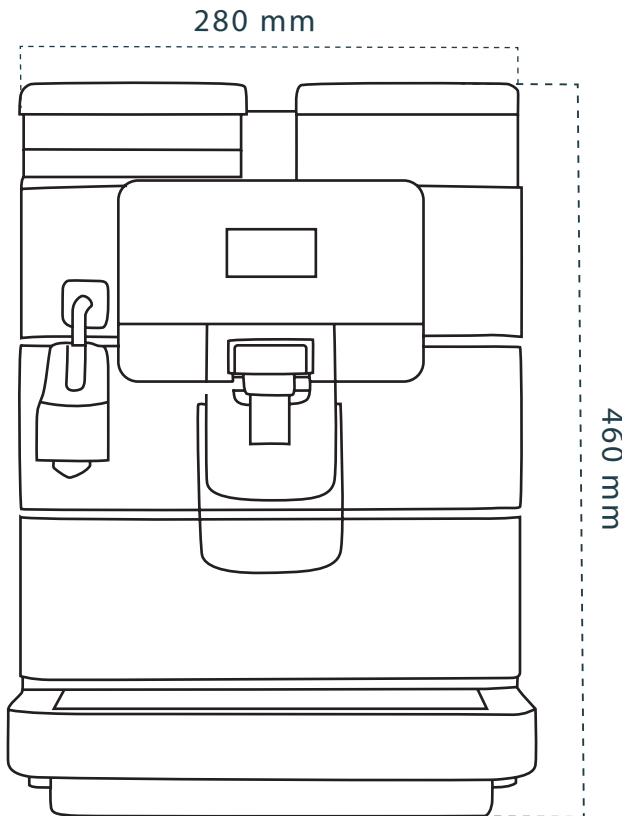

www.mfk.co.id
FOOD SERVICE EQUIPMENT & SUPPLIES

ROYAL PLUS

AUTOMATIC COFFEE MACHINE

SPESIFIKASI:

MODEL: ROYAL PLUS	
Dimensi (P x L x T)	280 x 398 x 460 mm
Voltage	230 V
Daya Listrik	1400 Watt
Kapasitas Tangki Air	2,5 Liter
Kapasitas Wadah Biji Kopi	600 gram
Frekuensi	50 Hz
Berat	10,5 Kg

DIMENSI:

PT MULTI FLASHINDO KARISMA

JAKARTA:

Jl. Hayam Wuruk 114 Blok A No.4,
Maphar. Jakarta - Indonesia 11160
Phone: +62 21 626 8758
Whatsapp: +62 811 9144 617
Email: sales.dept@mfk.co.id

SURABAYA:

Jl. Saronu Jiwo No.4, Prapen
Surabaya - Indonesia 60299
Phone: +62 31 847 1460
Whatsapp: +62 811 9611 2726
Email: surabaya@mfk.co.id

BALI:

Jl. Sunset Road No.108b, Kec. Kuta
Kab. Badung. Bali - Indonesia 80361
Phone: +62 361 934 2633
Whatsapp: +62 811-1992-5492
Email: sales.bali@mfk.co.id

SERVICE CENTER:

Jl. Kamal Raya No.9 Unit G. RT01/ RW06
Tegal Alur. Cengkareng - Indonesia 11820
Phone: -
Whatsapp: +62 811 9144 614
Email: service.center@mfk.co.id