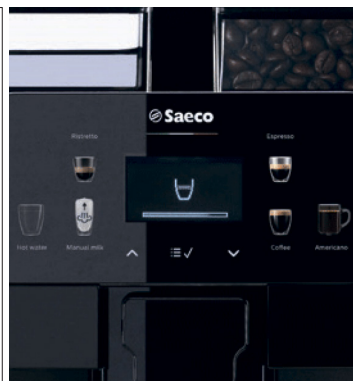

PT MULTI FLASHINDO KARISMA

□ JAKARTA:

Jl. Hayam Wuruk 114 Blok A No.4,
Maphar. Jakarta - Indonesia 11160
Phone: +62 21 626 8758
Whatsapp: +62 811 9144 617
Email: sales.dept@mfk.co.id

□ SURABAYA:

Jl. Saroni Jiwo No.4, Prapen
Surabaya - Indonesia 60299
Phone: +62 31 847 1460
Whatsapp: +62 811 9611 2726
Email: surabaya@mfk.co.id

□ BALI:

Jl. Sunset Road No.108b, Kec. Kuta
Kab. Badung. Bali - Indonesia 80361
Phone: +62 361 934 2633
Whatsapp: +62 811-1992-5492
Email: sales.bali@mfk.co.id

□ SERVICE CENTER:

Jl. Kamal Raya No.9 Unit G. RT01/ RW06
Tegal Alur. Cengkareng - Indonesia 11820
Phone: -
Whatsapp: +62 811 9144 614
Email: service.center@mfk.co.id