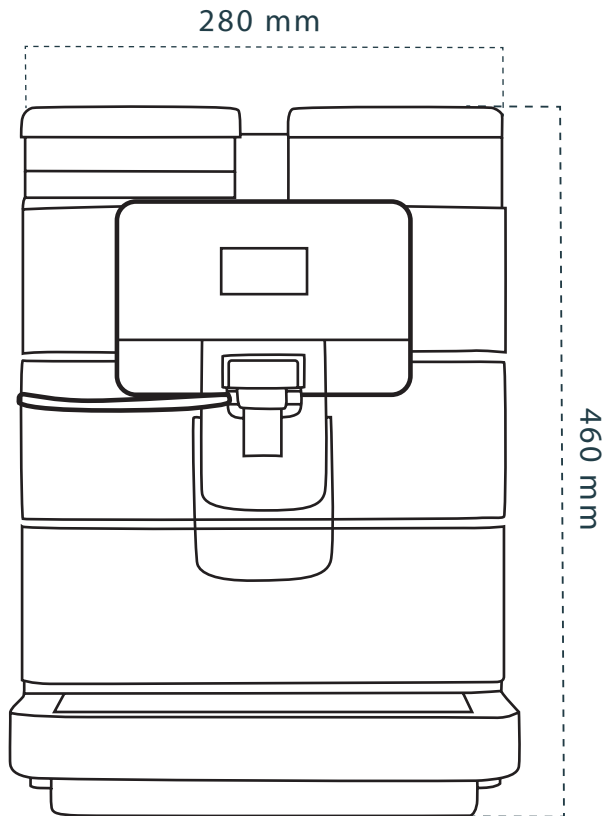

www.mfk.co.id
FOOD SERVICE EQUIPMENT & SUPPLIES

ROYAL OTC

AUTOMATIC COFFEE MACHINE

SPESIFIKASI:

MODEL: ROYAL OTC	
Dimensi (P x L x T)	280 x 398 x 460 mm
Voltage	230 V
Daya Listrik	1400 Watt
Kapasitas Tangki Air	2,5 Liter
Kapasitas Wadah Biji Kopi	600 gram
Frekuensi	50 Hz
Berat	10,5 Kg

DIMENSI:

PT MULTI FLASHINDO KARISMA

JAKARTA (Head Office)

Jl. Hayam Wuruk 114 Blok A No. 4
Maphar, Jakarta - Indonesia 11160
Telepon : +62 21 626 8758
Whatsapp : +62 811 1210 6803
Email : sales.dept@mfk.co.id

SURABAYA

Ruko Royal Crown Palace RA 2
Jl. H. Anwar Hamzah, Kp. Baru, Tambakoso,
Kec. Waru, Kab. Sidoarjo, Jawa Timur 61256
Telepon : +62 31 3592 9091
Whatsapp : +62 811 1210 6803
Email : sales.sby@mfk.co.id

BALI

Jl. Sunset Road No.108 B, Kec. Kuta
Kel. Badung, Bali - Indonesia 80361
Telepon : +62 361 934 2633
Whatsapp : +62 811 1210 6803
Email : sales.bali@mfk.co.id

SERVICE CENTER

Jl. Kamal Raya No.9 Unit B. RT 01/ RW 06
Tegal Alur, Cengkareng - Indonesia 11820
Telepon : +62 21 5595 2523
Whatsapp : +62 811 9144 614
Email : service.center@mfk.co.id