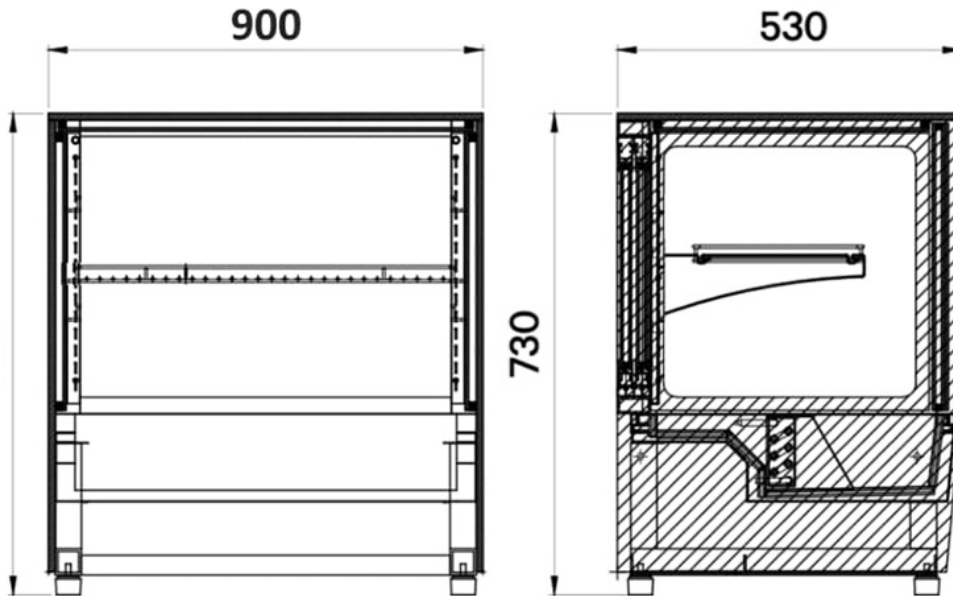

www.mfk.co.id
FOOD SERVICE EQUIPMENT & SUPPLIES

COUNTERTOP RECTANGULAR CAKE SHOWCASE

SPESIFIKASI:

KATEGORI	ARC 900 RT
Dimensi (p x l x t)	900 x 530 x 730 mm
Capacity	160 L
Power	270 W
Temperature	2 - 8 °C
QTY Tiers	1 Tiers
Berat	80 Kg

DIMENSI:

PT MULTI FLASHINDO KARISMA

□ JAKARTA:

Jl. Hayam Wuruk 114 Blok A No.4,
Maphar. Jakarta - Indonesia 11160
Phone: +62 21 626 8758
Whatsapp: +62 811 9144 617
Email: sales.dept@mfk.co.id

□ SURABAYA:

Jl. Saroni Jiwo No.4, Prapen
Surabaya - Indonesia 60299
Phone: +62 31 847 1460
Whatsapp: +62 811 9611 2726
Email: surabaya@mfk.co.id

□ BALI:

Jl. Sunset Road No.108b, Kec. Kuta
Kab. Badung. Bali - Indonesia 80361
Phone: +62 361 934 2633
Whatsapp: +62 811-1992-5492
Email: sales.bali@mfk.co.id

□ SERVICE CENTER:

Jl. Kamal Raya No.9 Unit G. RT01/ RW06
Tegal Alur. Cengkareng - Indonesia 11820
Phone: +62 21 2255 3967
Whatsapp: +62 811 9144 614
Email: service.center@bumi.group