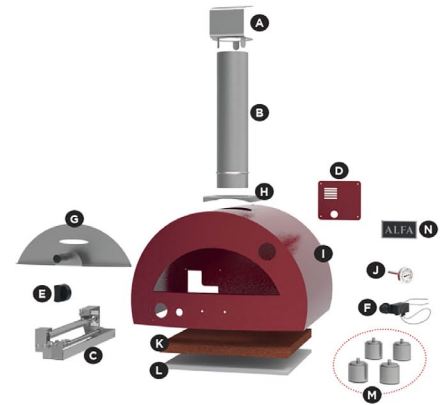

Description Descrizione	Code Codice
Chimney cap Cappello	A CMG-2-015
Chimney Canna fumaria	B TI100-430-SAT
KIT GAS 24kW	C GAS-1-015
Side gas cover Carter laterale gas	D CRT-2-035
Gas knob Manopola gas	E D14MANO-MC55
Electric generator Generatore elettrico	F GENELP003IQ
Electrical cable Cavo elettrico	F D14CAVOTV-1000
Door Sportello	G SPT-1-013
Flange Rangola	H FLG-2-015
External shell Carter esterno	I CRT-1-019
Thermometer Termometro	J D14TERM-5070
Red bricks 40x20 cm Mattoni 40x20 cm	K RRA4020
Board	L BOARD 10
Feet (n.4) Piedini	M SETPIE-M10X25
Logo Alfa (v1.0)	N D14PLAC-ALFA